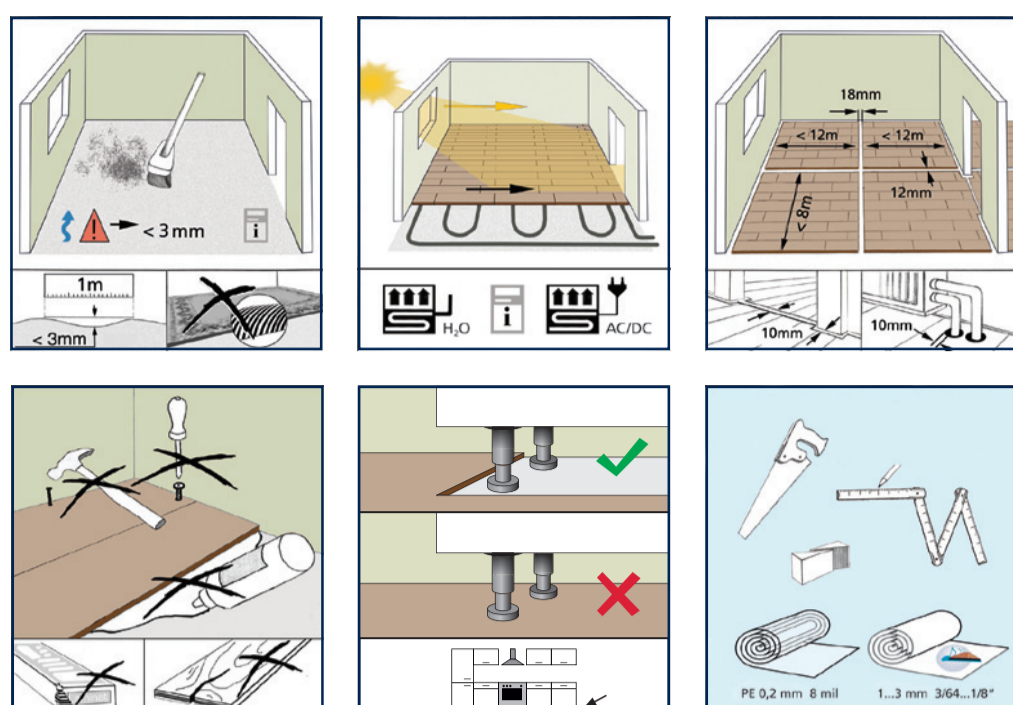

3 jaar garantie (AC4)

Belangrijk !

Laat de verpakking voor het openen
minstens 48 uur in een ruimte liggen met
een temperatuur van minstens 18°C.

x-tra wide

INSTALLATION

- 1
- 2
- 3
- 4
- 5
- 6
- 7
- 8
- 9
- 10
- 11
- 12
- 13
- 14